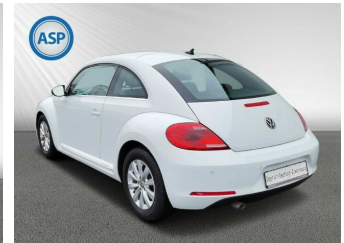

VW Beetle Design BMT 2.0 TDI/NAVI/PDC/TEMPO/KLIMAAT Beetle

Gebrauchtwagen

Druckdatum: 30.05.2023

Preis: 16.700 € MwSt. ausweisbar

Fahrzeugnummer: M632584

Fahrzeugdaten

Leistung	81 kW (110 PS)
Erstzulassung	08/2016
Farbe	weiß (pure white (weiss))
Kilometerstand	66.300 km
Getriebe	Schaltgetriebe
Fahrzeugart	Gebrauchtwagen
Kraftstoffart	Diesel
Aufbauart	Limousine